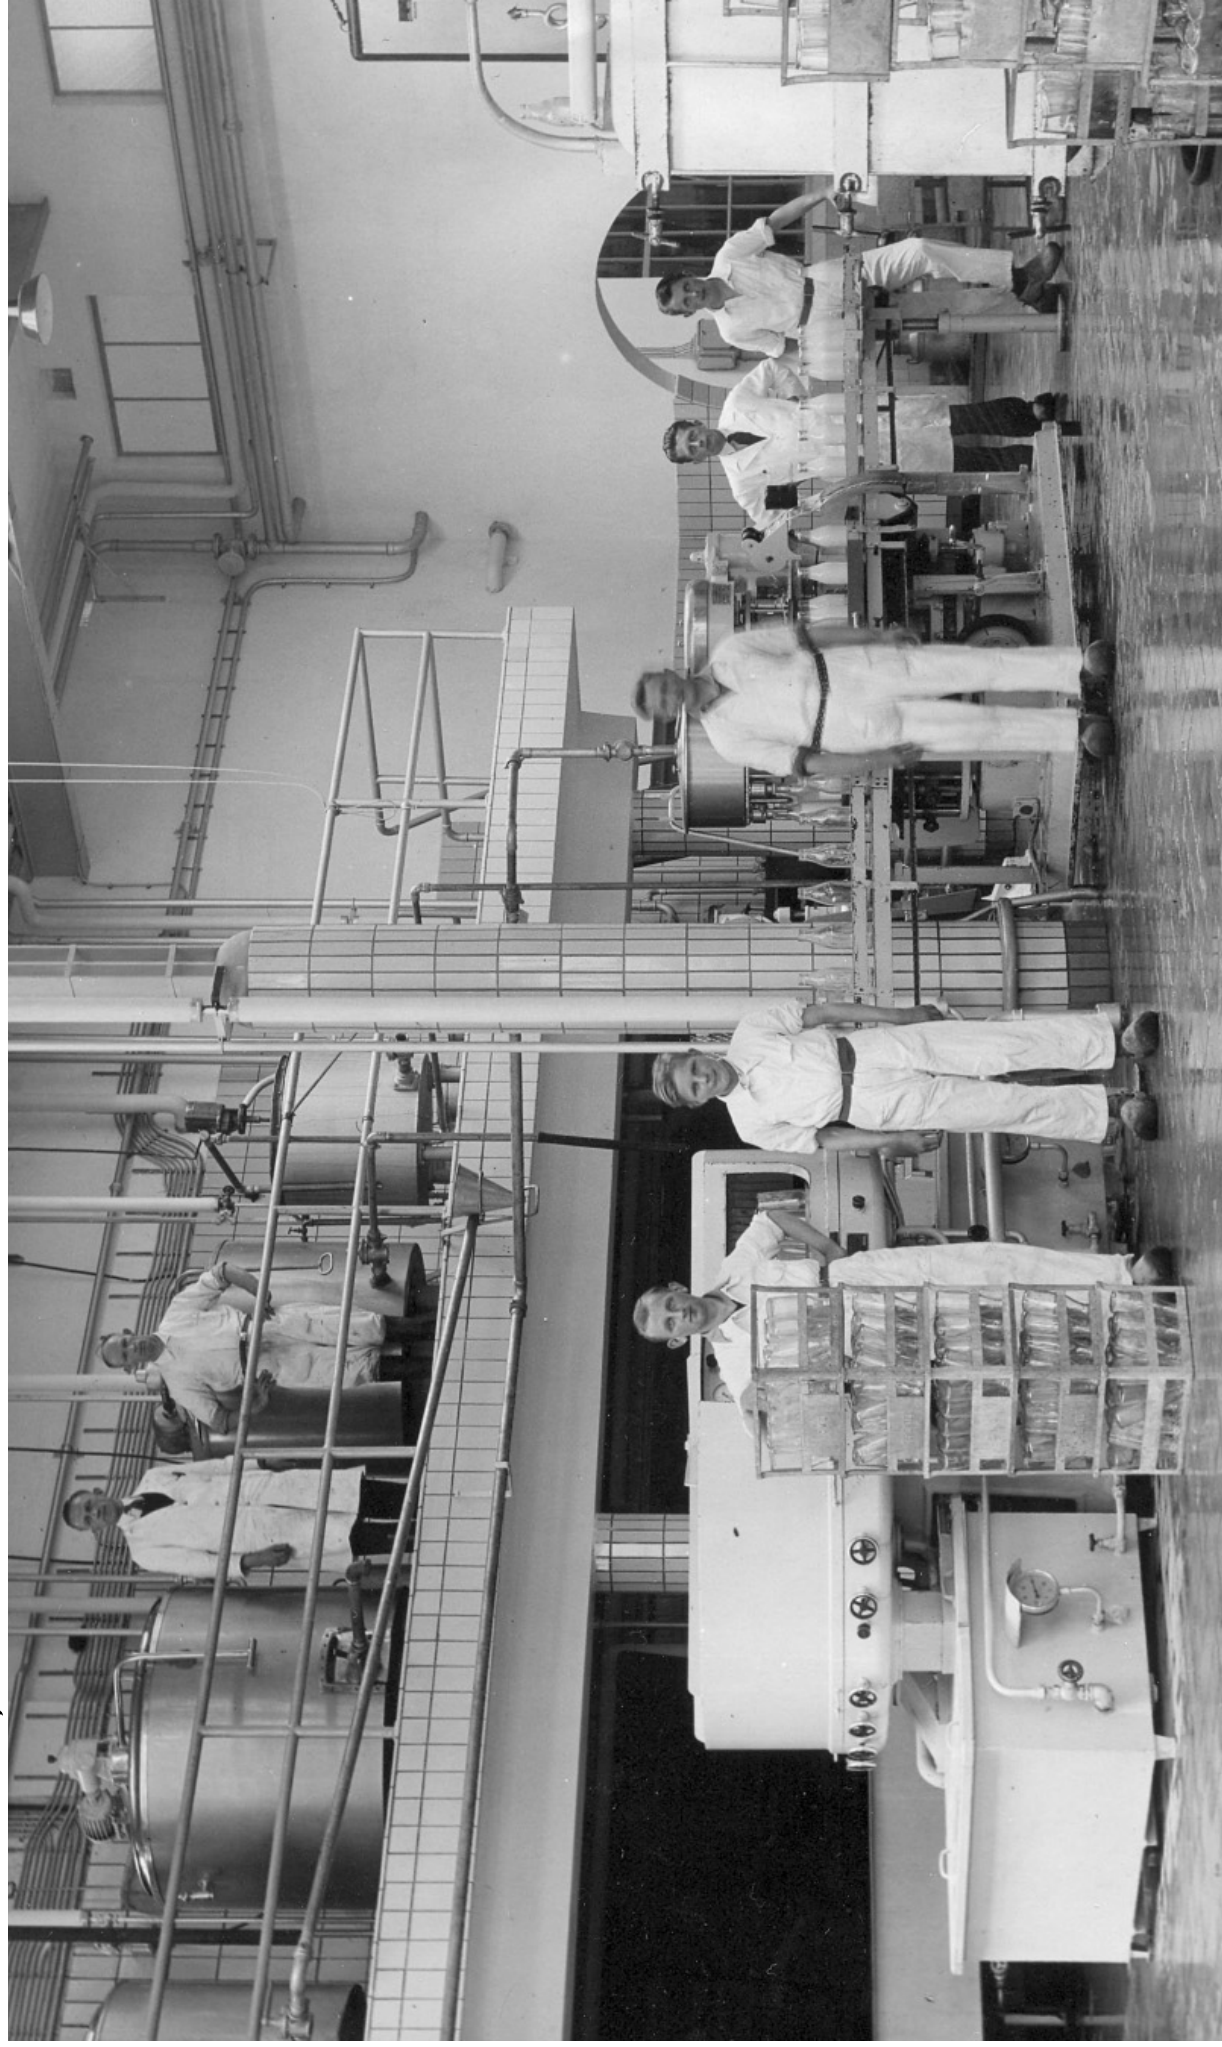

Het Weseper Erfgoed

Een mooie foto van de melkfabriek in 1952. Onder van links naar rechts : Herman Wijnhout, Jo van Gelder, Gerrit Wichems, Albert Nijhof, Bé van Gelder. Boven heer Smies ?? en Hendrik Kappert.